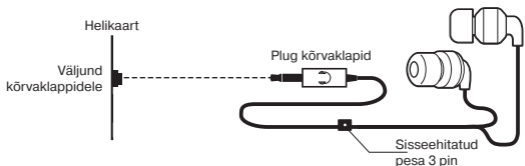

**KOMPLEKTSUS**

- Nõöpkõrvaklapid – 1 tk.
- Kasutusjuhend – 1 tk.
- Garantiitalong – 1 tk.

**ERIOMADUSED**

- Parentatud heli ülekande süsteem
- Sisseehitatud liides 3,5 mm kaablil täiendavate kõrvaklappide ühendamiseks
- Suurendatud vastupidavusega kaablimähisega kaabel

**ÜHENDAMINE JA EKSPLUATEERIMINE**

- Sisestage stereokõrvaklappide pistik signaali allika audioväljundi pesa (personaalarvuti, sülearvuti, kaasaskantav heliseade jms) nii nagu on näidatud joon. 1.
- Seadke stereokõrvaklappide helitugevus signaali allika helitugevuse regulaatori abil.